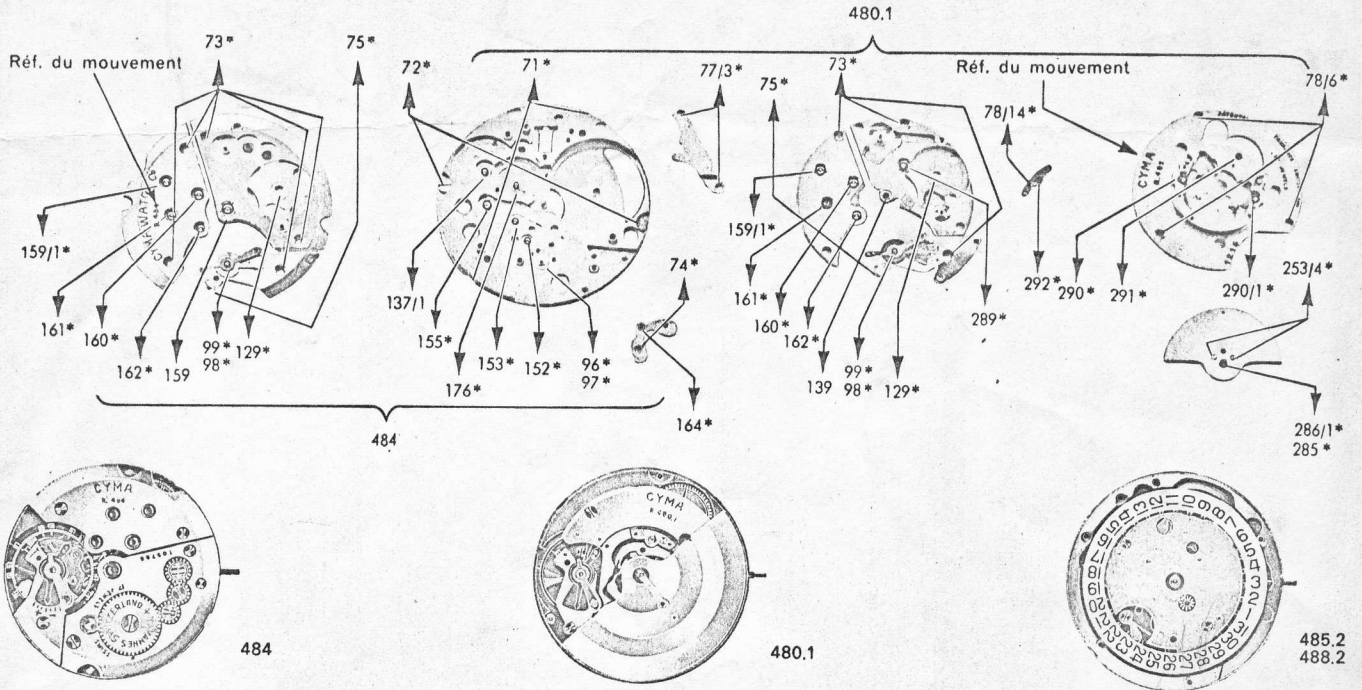

Il est indispensable  
d'indiquer la référence  
du mouvement  
en commandant  
des fournitures

**CYMA**

12<sup>1</sup>/<sub>2</sub>"

petite seconde  
sec. au centre  
automatique

CYMA WATCH CO. S.A. 2301 LA CHAUX-DE-FONDS (SUISSE)

Fournitures spéciales (porte-piton mobile)  
pour mouvements 485.2 484.2 486.2 488.2

\* Ces fournitures peuvent s'utiliser pour d'autres calibres. Consulter tableaux spéciaux sous : Pièces communes.  
Toute fourniture dont l'emballage ne porte pas notre marque est une contrefaçon.