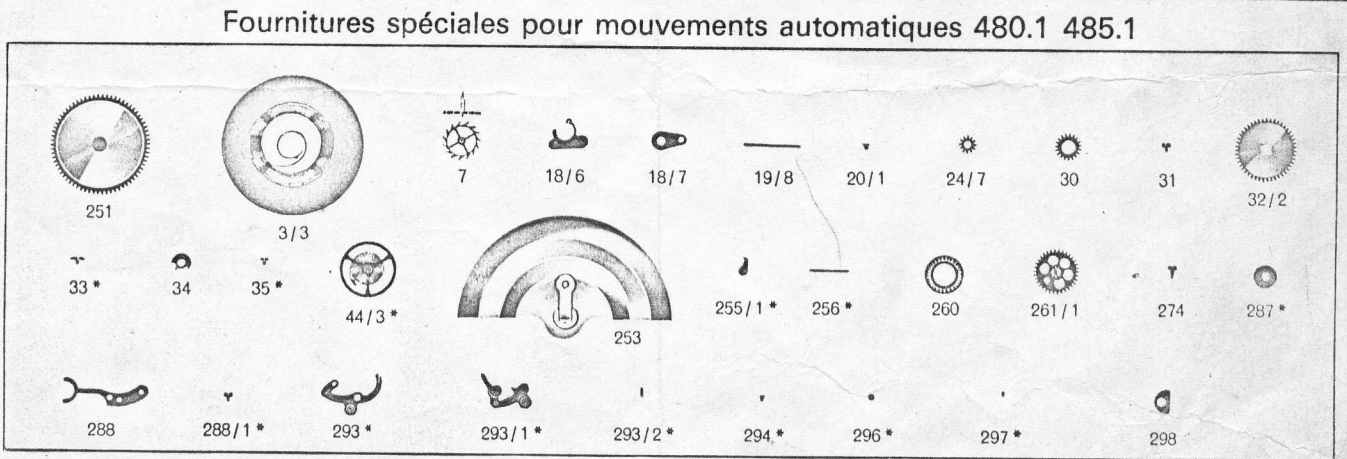

Il est indispensable  
d'indiquer la référence  
du mouvement  
en commandant  
des fournitures

**CYMA**

12<sup>1</sup>/<sub>2</sub>"

petite seconde  
sec. au centre  
automatique

CYMA WATCH CO. S.A. 2301 LA CHAUX-DE-FONDS (SUISSE)