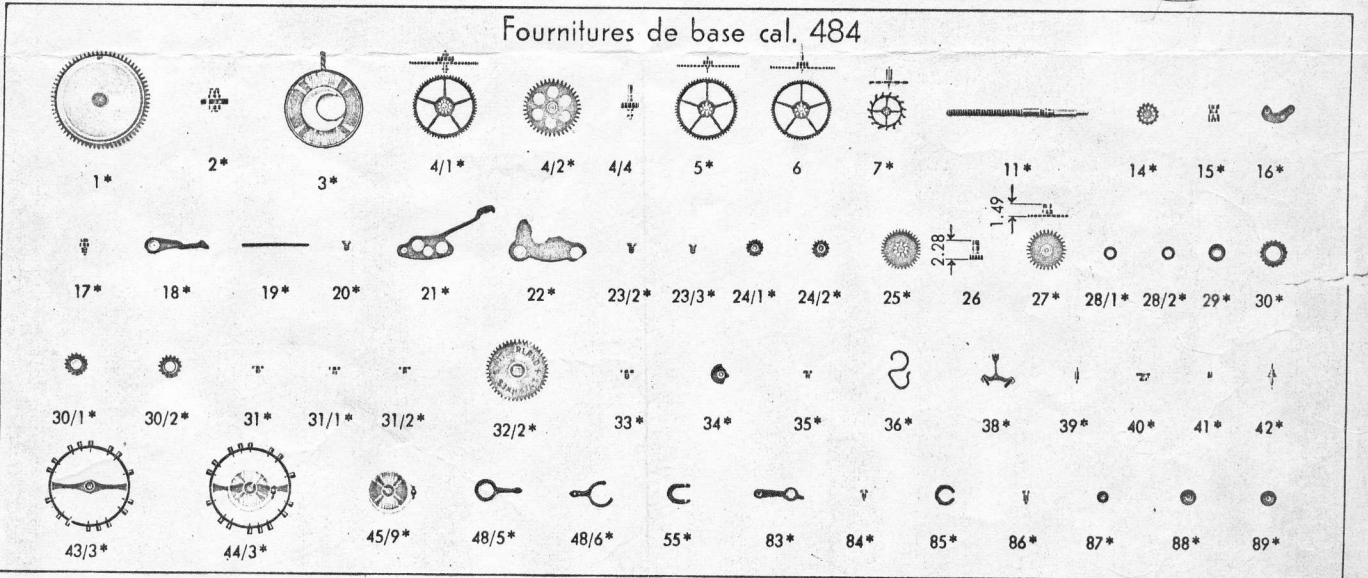

Il est indispensable  
d'indiquer la référence  
du mouvement  
en commandant  
des fournitures

**CYMA**

12<sup>1</sup>/<sub>2</sub>"

petite seconde  
sec. au centre  
automatique

CYMA WATCH CO. S.A. 2301 LA CHAUX-DE-FONDS (SUISSE)